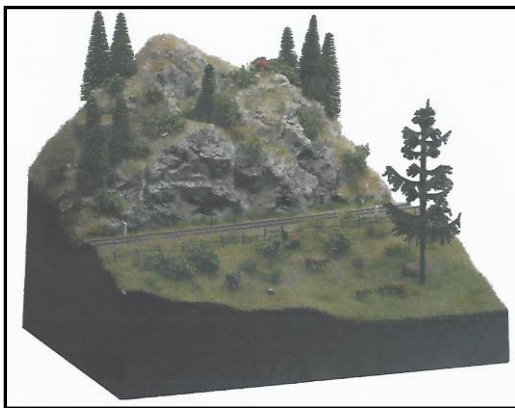

Loki-SPENGLER

Niederwilerstrasse 23 5610 Wohlen

Telefon: 056 622 58 33

E-Mail: info@loki-spengler.ch

www.loki-spengler.ch

Modellbau ??

Sind Sie daran interessiert wie man ein Wasserfall herstellt?

Ein Bachbett mit echt scheinendem Gewässer,..... oder wie entsteht ein Berg und sieht auch noch realistisch aus?

Eine Wiese, bei der sogar jeder Grashalm zum Himmel hoch ragt?

Ein Schrebergarten mit verschiedenen Pflanzen, bei dem man am liebsten selber „gärtnern“ möchte?

Haben wir Ihr Interesse geweckt?

Melden Sie sich bei uns, wir geben Ihnen gerne weitere Auskünfte und Angaben!

1. Diorama – Berg -/Felsbau –und Gestaltung

2. Diorama – Felsbau-/Bach-/Wasserfall –und Gestaltung

3. Diorama – Garten -und Landschaftsgestaltung